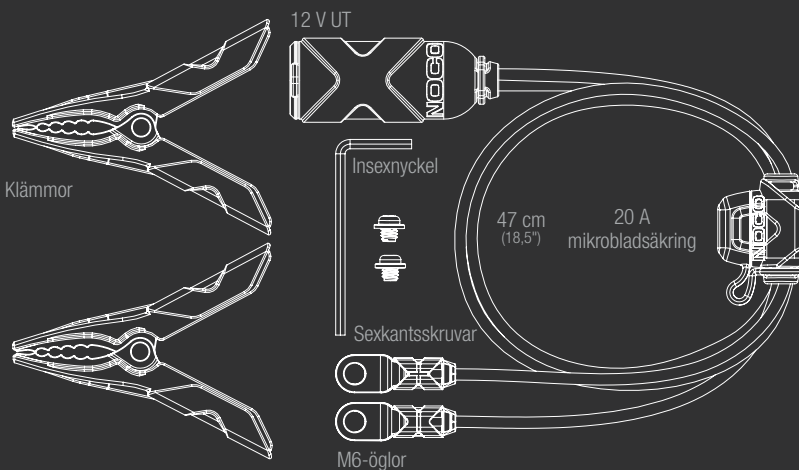

15A

HÖG LEDNINGSFÖRMÅGA.

Tillverkad av en högkonduktiv 16AWG 100-procentig koppartråd med en nominell kapacitet på 15 ampere.

GJORD FÖR ATT VARA SLITSTARK

INTEGRERAD SÄKRING. DRAGAVLASTNING.

Ett vattenbeständigt lock skyddar honadapters kontaktuttag mot väder och vind. Integrerad inline-säkring för ökad säkerhet. Inbyggda övergjutna dragavlastningar. Kraftig tråd helt i koppar.

NOCO

30339 Diamond Parkway, #102
Glenwillow, OH 44139 | USA
1.800.456.6626

no.co

BATTERI TILL 12 V UT. MED KLÄMMOR MED DUBBLA ANVÄNDNINGSMRÅDEN.

Anslut GC017 12-V-adaptorns kontaktuttag med batteriklämmor direkt till ditt batteri för att skapa en 12 V-port var som helst. Kör du motorcykel eller behöver du bara ytterligare en 12 V-port på bilens utsida? Fäst på batteriet med mikroklämmorna för tillfälliga anslutningar eller montera öglorna permanent på batteriet.

FÖRBÄTTRADE KLÄMMOR.

Säker passform på batteripolerna.

20 A-MIKROBLADSÄKRING.

Inbyggt 20 A säkringskydd för ökad säkerhet. 20 A-säkringen ger samma skydd och är 45% mindre än den föregående NOCO 10 A-säkringen.

M6-ÖGLOR

SLITSTARK.

Vattentätt anslutningslock.

DEN HELT NYA NOCO 20 A-SÄKRINGEN INTILL DEN TIDIGARE NOCO 10 A-SÄKRINGEN.

FÖRPACKNINGENS INNEHÅLL

TEKNISKA DATA

LEDNINGSTORLEK:	16 AWG	
IN:	Batteri-mikroklämmor	
SÄKRING:	20 amp-mikrobladsäkring	
KABELLÄNGD:	47 cm (18,5")	
VIKT:	0,16 kg (0,36 lbs)	
VOLYM:	Detaljhandelsförpackning: Mått: 6,9 x 5,8 x 17,8 cm Vikt: 0,20 kg UPC: 0-46221-13084-3	Huvudkartong: Mått: 19,3 x 21,8 x 17,5 cm Vikt: 1,63 kg Kvantitet: 6 UCC: 20046221130847
	Innerförpackning: Mått: 18,5 x 6,6 x 7,6 cm Vikt: 0,24 kg	Antal per pall: 960 Enheter